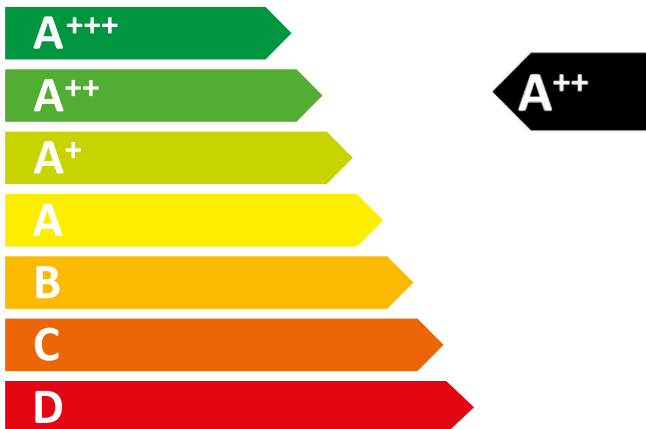

# ENERG

енергия · ενεργεια

Y

IJA

IE

IA

## beko

GN1426240ZDXN 7299448791

ENERGIA · ЕНЕРГИЯ  
 ΕΝΕΡΓΕΙΑ · ENERGIJA  
 ENERGY · ENERGIE · ENERGI

**353**  
 kWh/annum

369 L

196 L

37 dB