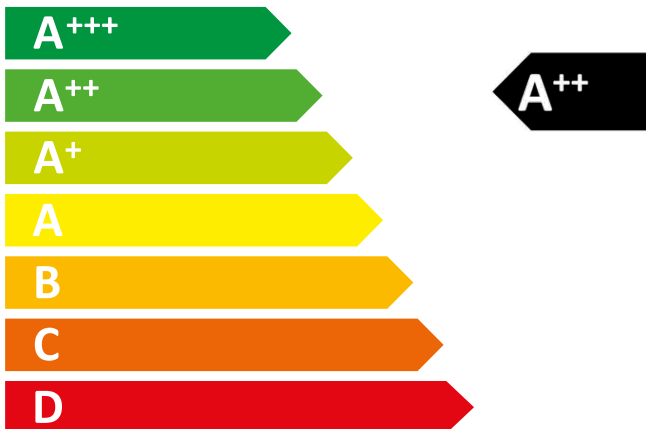

# ENERG

енергия · ενεργεια

Y

IJA

IE

IA

## beko

GN1426240ZDXBRN 7299448711

ENERGIA · ЕНЕРГИЯ  
 ΕΝΕΡΓΕΙΑ · ENERGIJA  
 ENERGY · ENERGIE · ENERGI

**353**  
 kWh/annum

369 L

196 L

37 dB