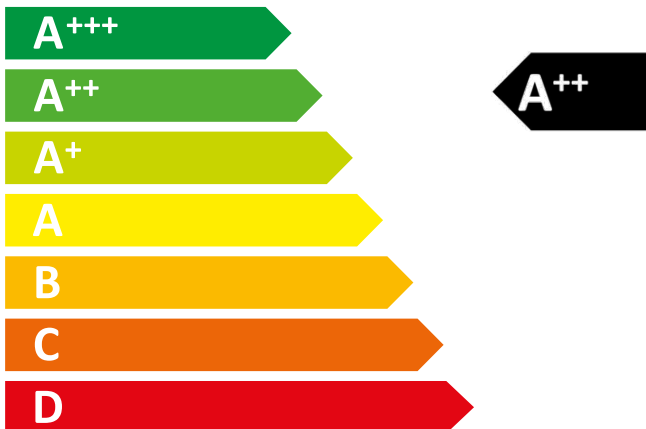

ENERG

енергия · ενεργεια

Y

IJA

IE

IA

beko

GN163242XBN 7290348797