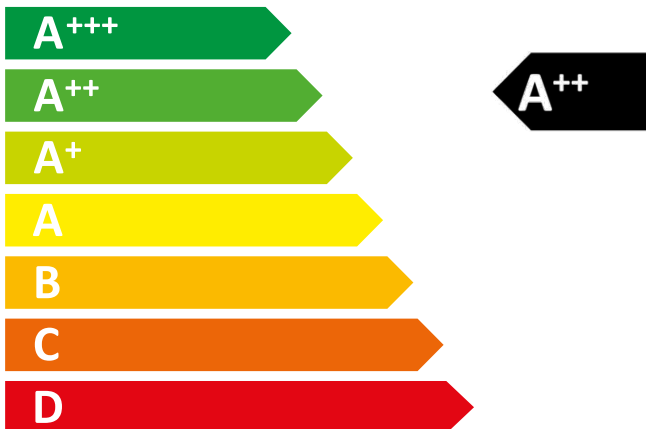

**ENERG**  
енергия · ενεργεια

**beko**

B3RDNE66HXB

ENERGIA · ЕНЕРГИЯ  
ΕΝΕΡΓΕΙΑ · ENERGIJA  
ENERGY · ENERGIE · ENERGI

**362**  
kWh/annum

405 L

152 L

37 dB