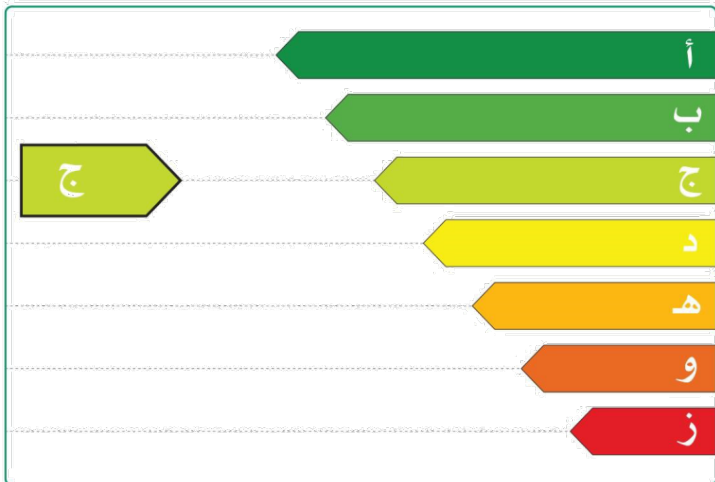

الهيئة السعودية للمواصفات والمقاييس والجودة  
Saudi Standards, Metrology and Quality Org.

بطاقة كفاءة الطاقة  
ENERGY EFFICIENCY LABEL

REFRIGERATOR AND FREEZER

ثلاجة ومجمد

سعة المجمد CAPACITY OF FREEZER	سعة الثلاجة CAPACITY OF REFRIGERATOR	الإستهلاك السنوي للطاقة ANNUAL ENERGY CONSUMPTION
LITERS لتر <b>190</b> (Cubic Feet) (قدم مكعب) <b>6.7</b>	LITERS لتر <b>368</b> (Cubic Feet) (قدم مكعب) <b>13</b>	kWh كيلو واط ساعة <b>361</b>