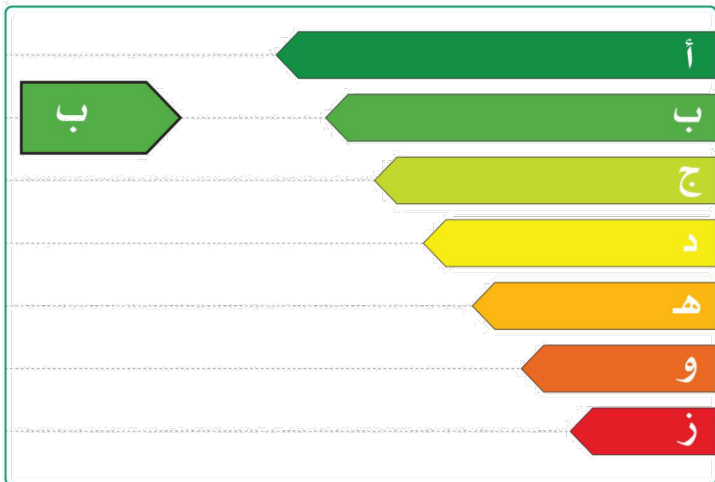

الهيئة السعودية للمواصفات والمقاييس والجودة
Saudi Standards, Metrology and Quality Org.

بطاقة كفاءة الطاقة
ENERGY EFFICIENCY LABEL

REFRIGERATOR

ثلاجة

سعة المجمد
CAPACITY OF FREEZER

لا تنطبق
NOT APPLICABLE

سعة الثلاجة
CAPACITY OF REFRIGERATOR

LITERS لتر
365
(Cubic Feet) (قدم مكعب)
12.9

الإستهلاك السنوي للطاقة
ANNUAL ENERGY CONSUMPTION

kWh كيلو واط ساعة
107

MADE IN
Turkey

BRAND NAME
BEKO

MODEL NUMBER
RLNE500DX

رقم التسجيل
E55854/2023
REGISTRATION NO

STANDARD REFERENCE NO SASO 2892:2018 الرقم المرجعي للمواصفة

إزالة أو تغطية أو العبث بهذه البطاقة قبل البيع يجعلك عرضة للمسؤولية النظامية
Removing, covering or altering this label before sale can subject you to legal liability