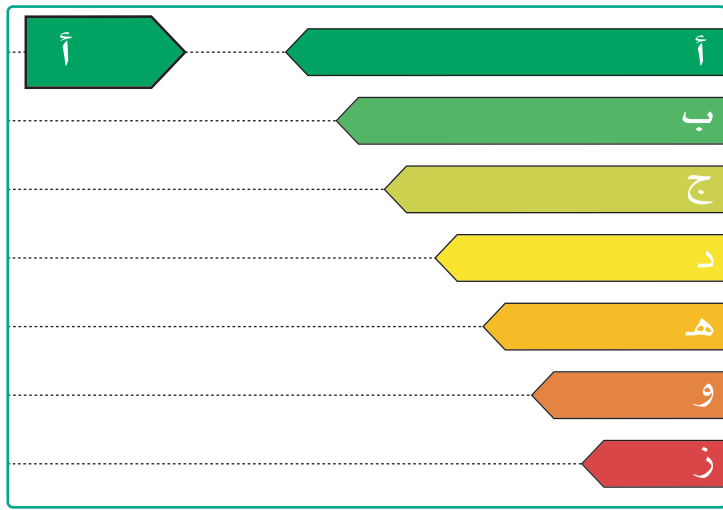

الهيئة السعودية للمواصفات والمقاييس والجودة  
Saudi Standards, Metrology and Quality Org.

بطاقة كفاءة الطاقة  
ENERGY EFFICIENCY LABEL

WASHING MACHINE

غسالة ملابس

مع مجفف  
WITH DRYER

حوضين  
TWIN TUB

تحميل أمامي  
FRONT LOAD

تحميل علوي  
TOP LOAD

النوع  
TYPE

MADE IN

Turkey

بلد التصنع

BRAND NAME

Beko

العلامة التجارية