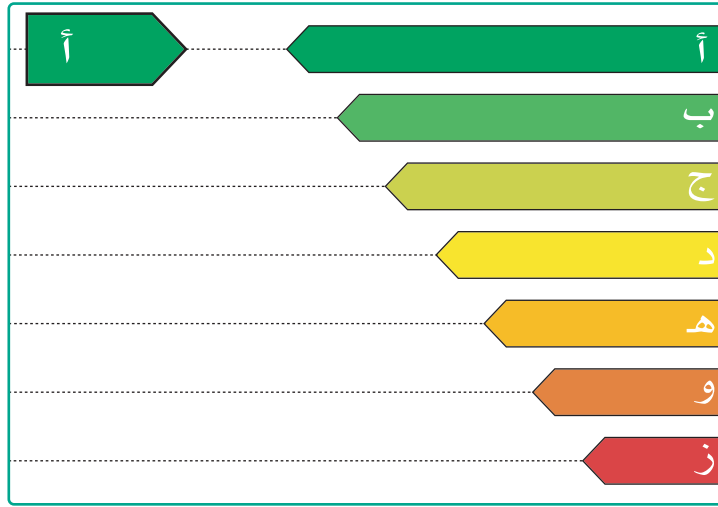

الهيئة السعودية للمواصفات والمقاييس والجودة  
Saudi Standards, Metrology and Quality Org.

بطاقة كفاءة الطاقة  
ENERGY EFFICIENCY LABEL

WASHING MACHINE

غسالة ملابس

كفاءة استخلاص المياه  
WATER EXTRACTION EFFICIENCY

**ب**  
أبج دهوز

الإستهلاك السنوي للماء  
ANNUAL WATER CONSUMPTION

LITERS لتر  
**10340**  
أبج دهوز

السعة  
CAPACITY

kg كجم  
**10**

الإستهلاك السنوي للطاقة  
ANNUAL ENERGY CONSUMPTION

kWh كيلوواط ساعة  
**163**

مع مجفف  
WITH DRYER

حوضين  
TWIN TUB

تحميل أمامي  
FRONT LOAD

تحميل علوي  
TOP LOAD

النوع  
TYPE

MADE IN Turkey بلد التصنع

BRAND NAME Beko العلامة التجارية

MODEL NUMBER WTV1014MSA رقم الطراز