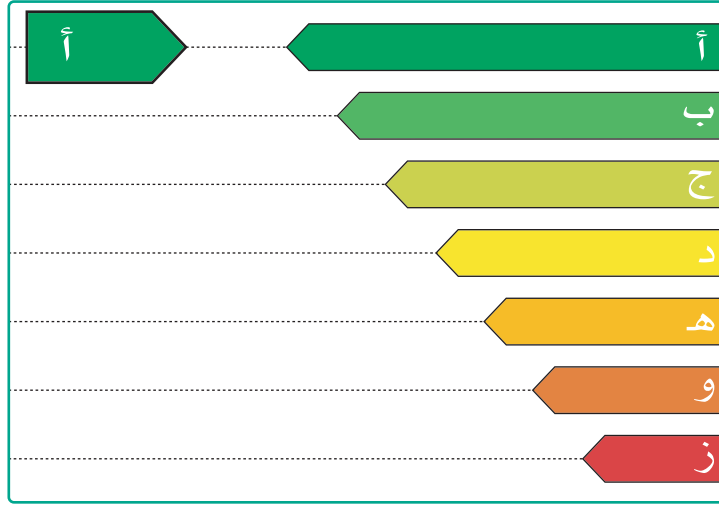

الهيئة السعودية للمواصفات والمقاييس والجودة
Saudi Standards, Metrology and Quality Org.

بطاقة كفاءة الطاقة
ENERGY EFFICIENCY LABEL

WASHING MACHINE

غسالة ملابس

كفاءة استخلاص المياه
WATER EXTRACTION EFFICIENCY

ب
أبج دهوز

الإستهلاك السنوي للماء
ANNUAL WATER CONSUMPTION

LITERS لتر
8360
أبج دهوز

السعة
CAPACITY

kg كجم
8

الإستهلاك السنوي للطاقة
ANNUAL ENERGY CONSUMPTION

kWh كيلوواطساعة
126

مع مجفف
WITH DRYER

حوضين
TWIN TUB

تحميل أمامي
FRONT LOAD

تحميل علوي
TOP LOAD

النوع
TYPE

MADE IN Turkey بلد التصنع

BRAND NAME Beko العلامة التجارية

MODEL NUMBER WTV814MSA رقم الطراز

E62921/2023 رقم التسجيل
REGISTRATION NO