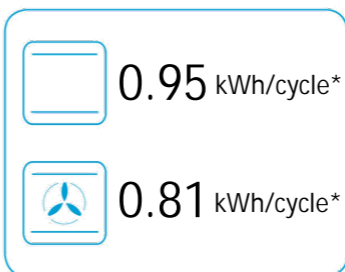

ENERG  
енергия · ενέργεια

**beko**

BIE22302XD  
7768288403

\* цикл · cyklus · portion · zyklus · Πρόγραμμα · ciclo · tsükkel · ohjelma · ciklus  
ciklas · cikls · čiklu · cyclus · cykl · ciclu · program · cykel