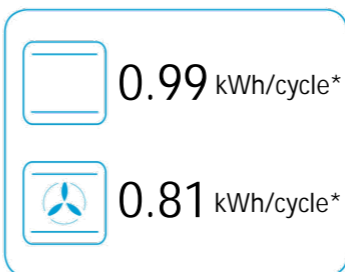

ENERG
енергия · ενεργεια

beko

FSM62320TXD
7737488667

* цикл · cyklus · portion · zyklus · Πρόγραμμα · ciclo · tsükkel · ohjelma · ciklus
ciklas · cikls · čiklu · cyclus · cykl · ciclu · program · cykel

65/2014