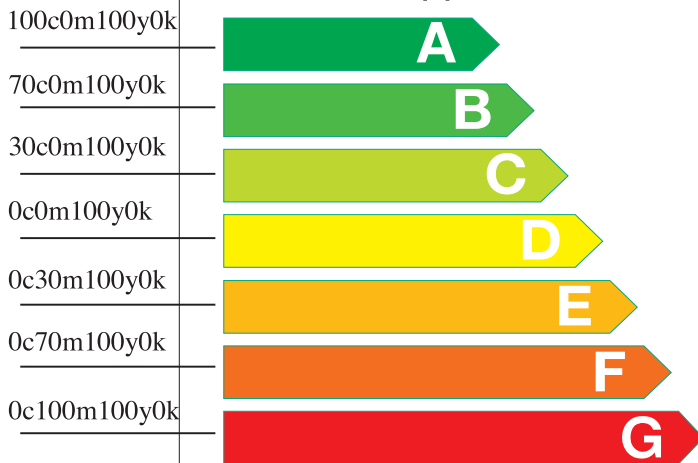

Класс энергетической эффективности

Стиральная машина

Бренд

beko

Модель

RSGE6H8636SBW

Наибольшая эффективность

Наименьшая эффективность

Энергопотребление, кВтч/цикл
(для стандартной программы "хлопок при 60° C")

1.100

Фактическое энергопотребление зависит от используемого режима

Класс стирки

A : ВЫСОКИЙ G : НИЗКИЙ

A B C D E F G

Класс отжима