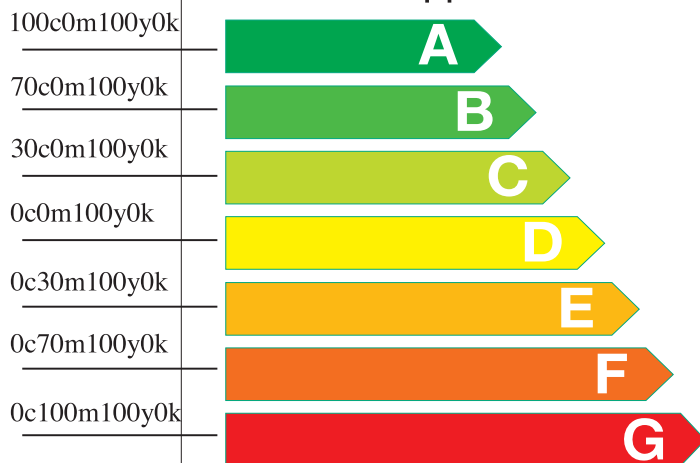

Класс энергетической эффективности

Стиральная машина

Бренд

beko

Модель

WSRE7H636BBW

Наибольшая эффективность

A

Наименьшая эффективность

Энергопотребление, кВтч/цикл
(для стандартной программы "хлопок при 60° C")

1.125

Фактическое энергопотребление зависит от используемого режима

Класс стирки

A : ВЫСОКИЙ G : НИЗКИЙ

A B C D E F G