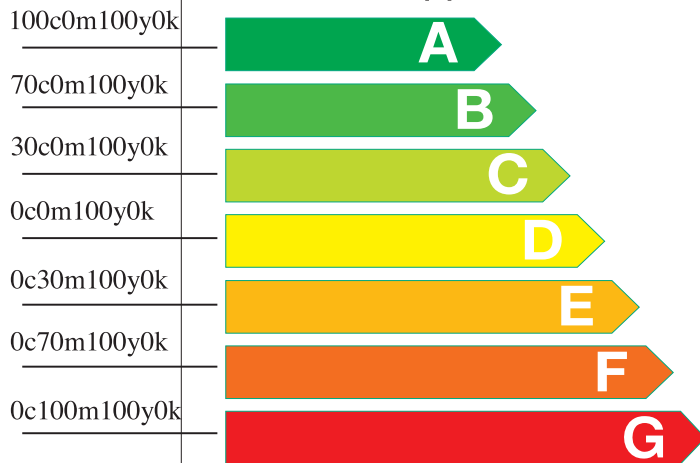

Класс энергетической эффективности

Стиральная машина

Бренд

beko

Модель

WDN 735P1 XSW

Наибольшая эффективность

Наименьшая эффективность

Энергопотребление, кВтч/цикл
(для стандартной программы "хлопок при 60° C")

1.19

Фактическое энергопотребление зависит от используемого режима

Класс стирки
A : ВЫСОКИЙ G : НИЗКИЙ

A B C D E F G

Класс отжима
A : ВЫСОКИЙ G : НИЗКИЙ