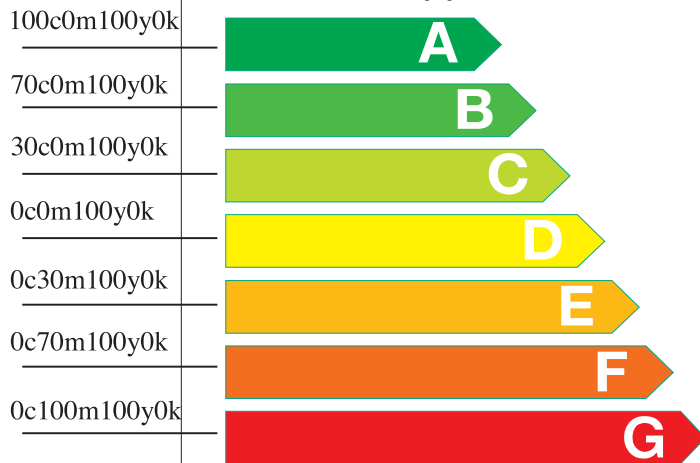

# Класс энергетической эффективности

Стиральная машина

Бренд

**beko**

Модель

RGS 55P2 BWW

Наибольшая эффективность

**A**

Наименьшая эффективность

Энергопотребление, кВтч/цикл  
(для стандартной программы "хлопок при 60° C")

**0,950**

Фактическое энергопотребление зависит от используемого режима

Класс стирки

A : ВЫСОКИЙ G : НИЗКИЙ