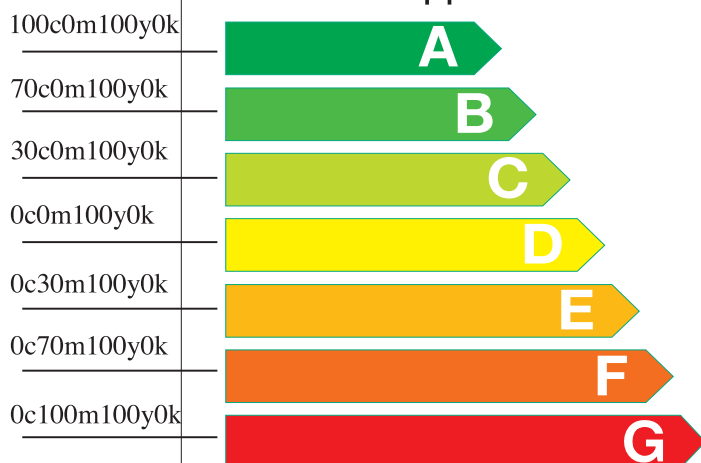

Класс энергетической эффективности

Стиральная машина

Бренд

beko

Модель

WRS 54P1 BSW

Наибольшая эффективность

Наименьшая эффективность

Энергопотребление, кВтч/цикл
(для стандартной программы "хлопок при 60° C")

0,950

Фактическое энергопотребление зависит от используемого режима

Класс стирки

A : ВЫСОКИЙ G : НИЗКИЙ

A B C D E F G

Класс отжима