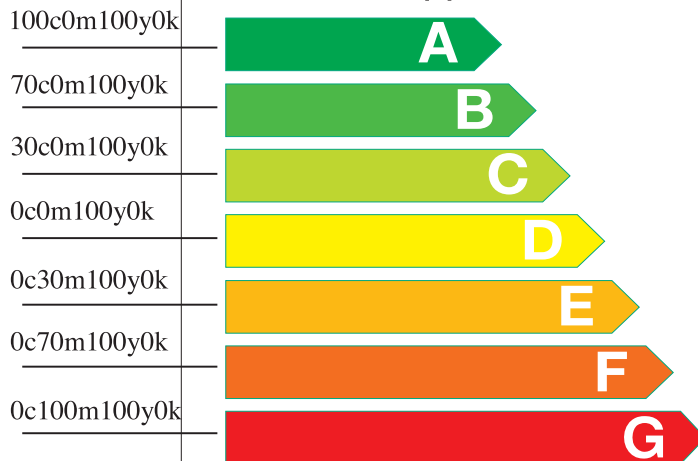

Класс энергетической эффективности

Стиральная машина

Бренд

beko

Модель

RGS 54P1 BWW

Наибольшая эффективность

Наименьшая эффективность

Энергопотребление, кВтч/цикл
(для стандартной программы "хлопок при 60° C")

0,950

Фактическое энергопотребление зависит от используемого режима

Класс стирки

A : ВЫСОКИЙ G : НИЗКИЙ

A B C D E F G

Класс отжима