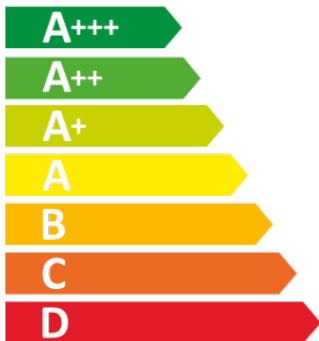

ENERG

енергия · ενέργεια

beko

BBIM13400XMPSEW

7757787687

72 L

0.99 kWh/cycle*

0.69 kWh/cycle*