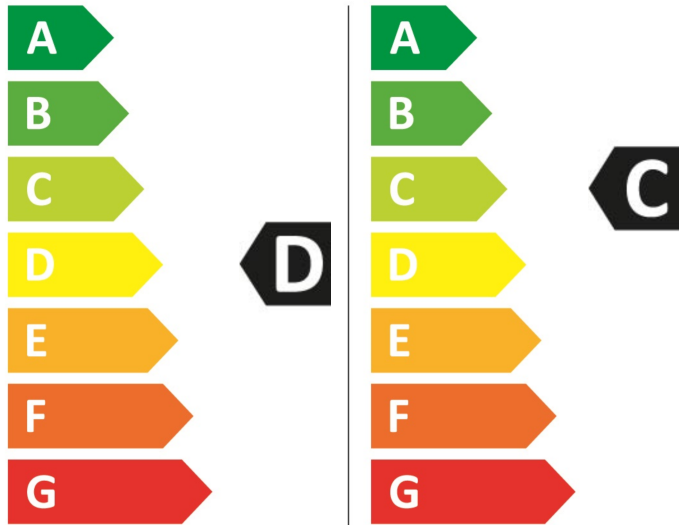

ENERG

Beko

B5DFT510447W 7178544500

306 kWh/100

68 kWh/100

6,0 kg 10,0 kg

53 L 47 L

9:30 3:58