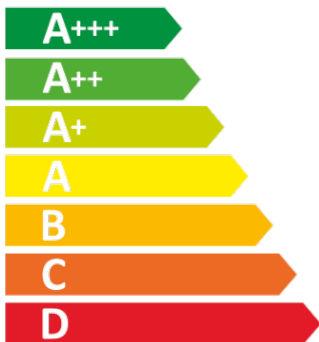

ENERG

енергия · ενέργεια

beko

BBIM17401BCS

7779420236

* цикл . cyklus . portion . zyklus . πρόγραμμα . ciclo . tsükkel . ohjelma . ciklus . ciklas . cikls . čiklu . cyclus . cykl . ciclu . program . cykel

65/2014