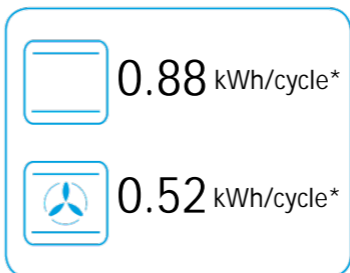

ENERG

енергия · ενέργεια

beko

BBIM17401BCS

7779420236

* цикл . cyklus . portion . zyklus . πρόγραμμα . ciclo . tsükkel . ohjelma . ciklus . ciklas . cikls . čiklu . cyclus . cykl . ciclu . program . cykel

65/2014