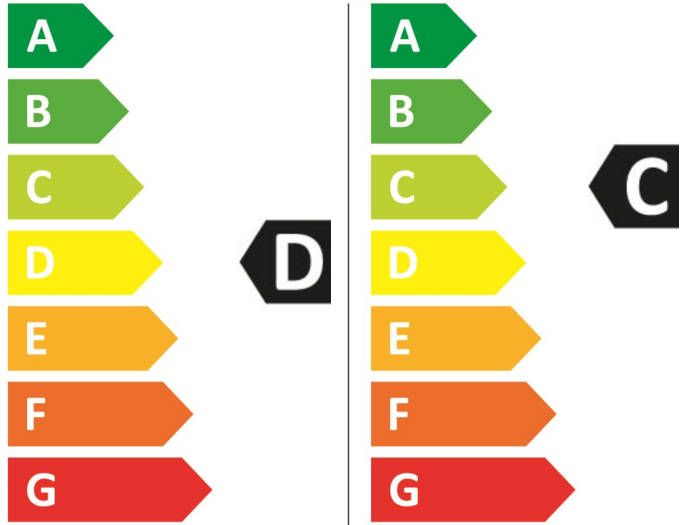

# ENERG

Beko

B5DFT594427WPB 7178544100

306 kWh/100	65 kWh/100
-------------	------------

6,0 kg		9,0 kg
53 L		48 L
9:30		3:48

ABCDEFG	76 dB ABCD
---------	---------------

2019/2014