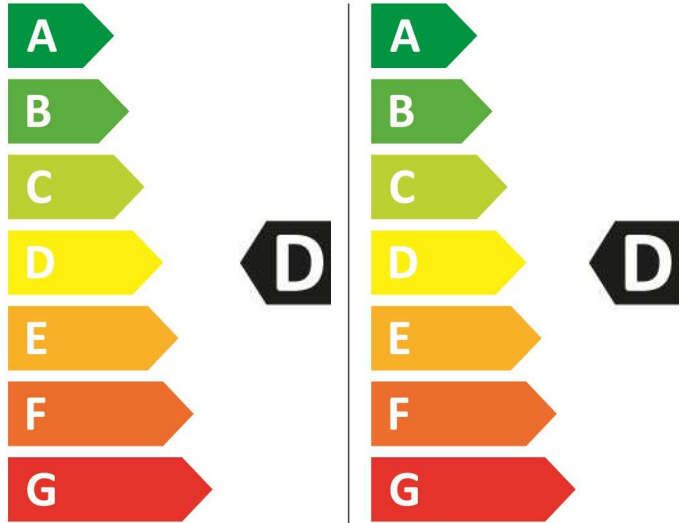

ENERG

Beko

HTV7716XW 7165143900

216 kWh/100

69 kWh/100

4,0 kg **7,0** kg

50 L **34** L

7:05 **3:27**