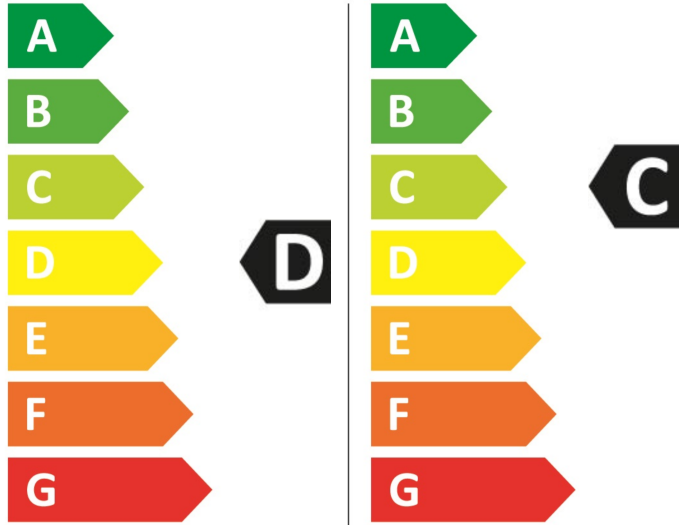

ENERG

Beko

BDF710442MB 7175742300

306 kWh/100	68 kWh/100
-------------	------------

6,0 kg		10,0 kg
53 L		47 L
9:30		3:58

ABCDEFG	76 dB ABCD
---------	---------------

2019/2014