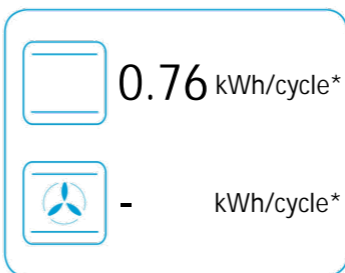

ENERG
енергия · ενεργεια

beko

FSS56000GW
7786987643

* цикл · cyklus · portion · zyklus · Πρόγραμμα · ciclo · tsükkel · ohjelma · ciklus
ciklas · cikls · čiklu · cyclus · cykl · ciclu · program · cykel

65/2014