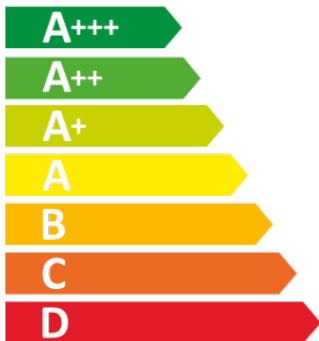

ENERG

енергия · ενέργεια

beko

BBIS17300BSEA

7724086796

A+

72 L

0.95 kWh/cycle*

0.69 kWh/cycle*

* цикл . cyklus . portion . zyklus . πρόγραμμα . ciclo . tsükkel . ohjelma . ciklus ciklas . cikls . čiklu . cyclus . cykl . ciclu . program . cykel

65/2014