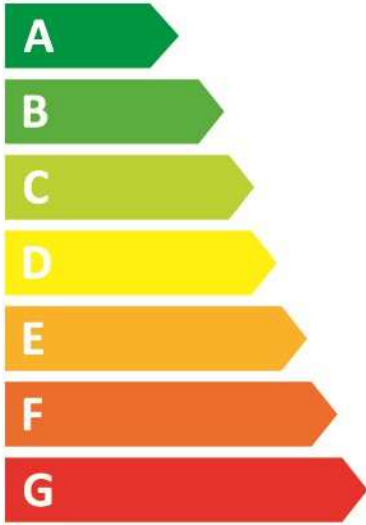

ENERGY

beko

BM3WFU3741W 7004340007

A

44 kWh

7,0 kg

3:27

43 L