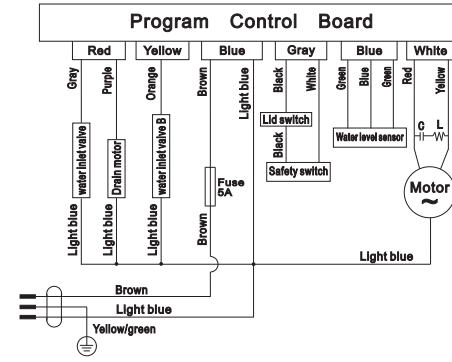

**beko**

FULLY AUTOMATIC WASHING MACHINE  
 Model: WTLJI10C1SM  
 Degree of Water-Proof: IPX4  
 Rated Voltage: 220-240V~  
 Rated Frequency: 50Hz  
 Rated Capacity of Wash: 10.0kg  
 Rated Capacity of Spin: 10.0kg  
 Water pressure: 0.03MPa-0.85MPa  
 Rated Input Power of Wash: 525W  
 Rated Input Power of Spin: 330W  
 Made in P. R. C  
 Toll Free No: 1-800-88-2356  
 WhatsApp No: 018-940-4550

技术要求:

1. 尺寸: 110\*65mm
2. 颜色: 银底黑字
3. 裁边线不需要印刷
4. 材料应符合ROHS要求

宁波吉德电器有限公司			
项目名称		材质 工艺 要求	材质: 哑银龙+覆膜 厚度: 0.07±0.01mm
BEKO-马来西亚			
铭牌 RATING LABEL			
编码	10018578	版本号	
设计		制图	
审核		日期	
比例	1:1	单位	mm