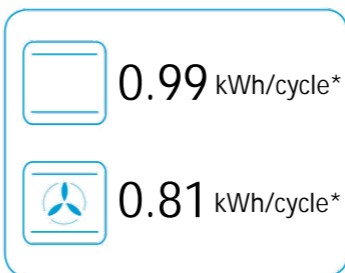

**ENERG**  
енергия · ενεργεια

**beko**

FSM67300GWS  
7785988306

\* цикл · cyklus · portion · zyklus · Πρόγραμμα · ciclo · tsükkel · ohjelma · ciklus  
ciklas · cikls · ěiklu · cyclus · cykl · ciclu · program · cykel