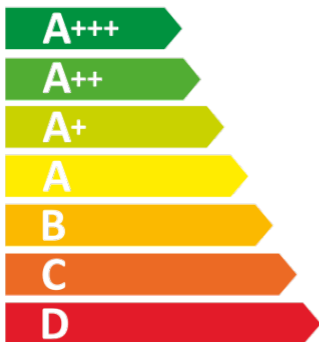

ENERG

енергия · ενέργεια

beko

BBIS14300XMPSE

7757883897

A+

72 L

0.99 kWh/cycle*

0.69 kWh/cycle*

* цикл . cyklus . portion . zyklus . πρόγραμμα . ciclo . tsükkel . ohjelma . ciklus . ciklas . cikls . čiklu . cyclus . cykl . ciclu . program . cykel

65/2014