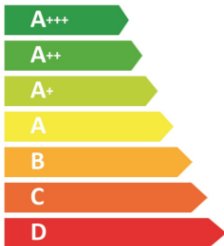

ENERG

енергия · ενεργεια

beko

BHCB96641BBHS

7706331102

58.6

kWh/annum

65/2014