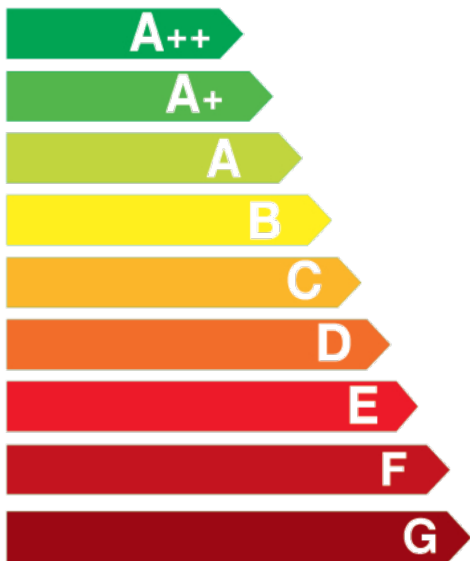

Класс энергетической эффективности

Бренд
Модель

Холодильник с морозильной камерой без образования инея

beko

BCNE400I35ZS

Наибольшая эффективность

A++

Наименьшая эффективность

Энергопотребление кВтч / год

(Основано на результатах 24-х часового стандартного теста)

245

Фактическое энергопотребление зависит от используемого режима и места расположения

Объём холодильного отделения, л