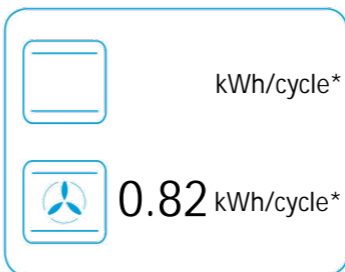

### BXDF25300X

7731686368

\* цикл · cyklus · portion · zyklus · Πρόγραμμα · ciclo · tsükkel · ohjelma · ciklus ciklas · cikls · ėiklu · cyclus · cykl · ciclu · program · cykel

65/2014

285448146 / AA

K 85x170 mm