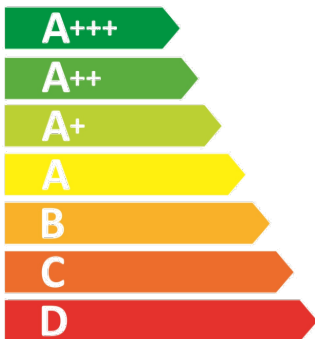

ENERG

енергия · ενέργεια

beko

BBIE123001BD

7724086812

A

72 L

0.95 kWh/cycle*

0.81 kWh/cycle*

* цикъл . cyklus . portion . zyklus . πρόγραμμα . ciclo . tsükkel . ohjelma . ciklus . ciklas . cikls . čiklu . cyclus . cykl . ciclu . program . cykel

65/2014

385443977 / AA

85x170 mm