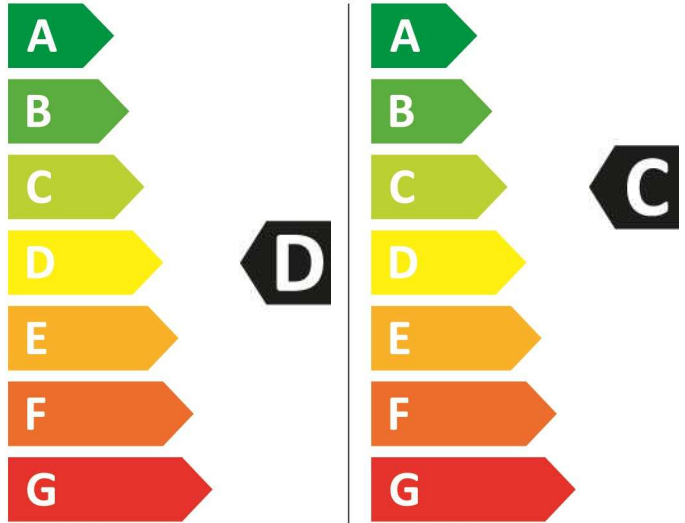

# ENERG

Beko

HTV 8736 XCOM 7170244700

**264** kWh/100

**62** kWh/100

**5,0** kg **8,0** kg

**53** L **40** L

**7:55** **3:38**