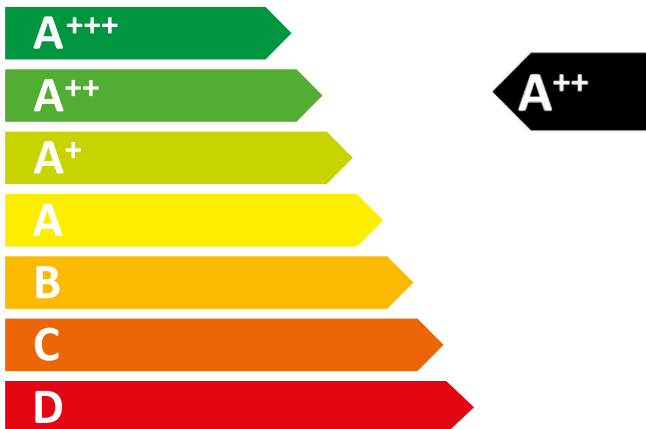

ENERG

енергия · ενεργεια

Y

IJA

IE

IA

beko

RDNE700E40DZXP