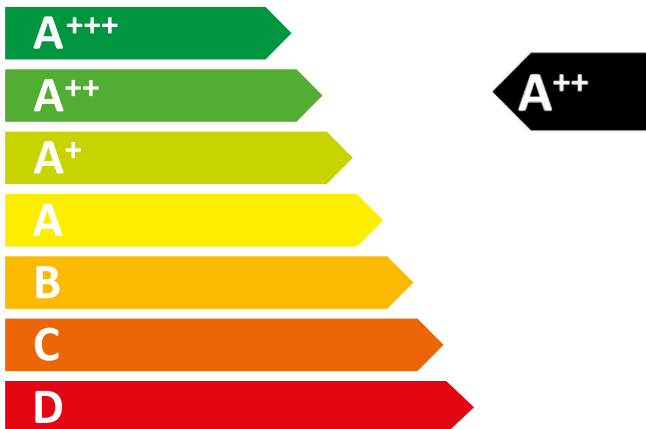

ENERG

енергия · ενεργεια

Y

IJA

IE

IA

beko

RDNE700E41XB