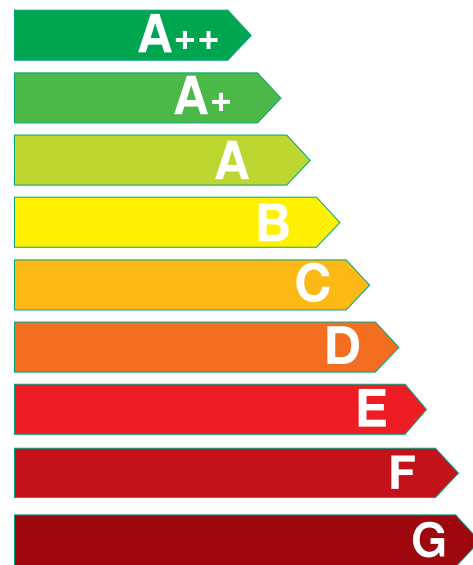

# Класс энергетической эффективности

Холодильник-морозильник

Бренд

**beko**

Модель

**B1RCSK402W**

Наибольшая эффективность

**A+**

Наименьшая эффективность

Энергопотребление кВтч / год

**309**

(Основано на результатах 24-х часового стандартного теста)

Фактическое энергопотребление зависит от используемого режима и места расположения

Объем холодильного отделения, л