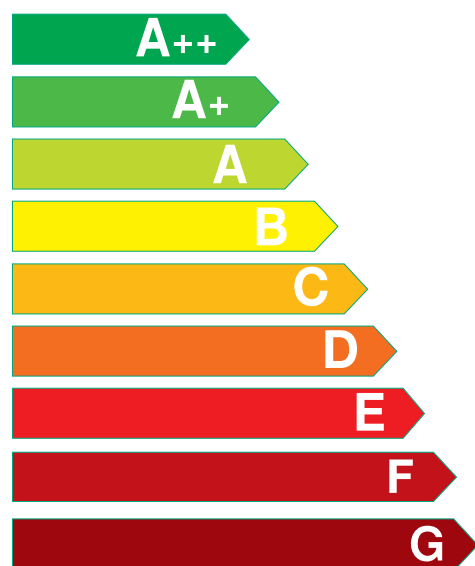

# Класс энергетической эффективности

Морозильник

Бренд

**beko**

Модель

B1RFNK312W

Наибольшая эффективность

**A+**

Наименьшая эффективность

Энергопотребление кВтч / год

(Основано на результатах 24-х часового стандартного теста)

**324**

Фактическое энергопотребление зависит от используемого режима и места расположения

Объём холодильного отделения, л