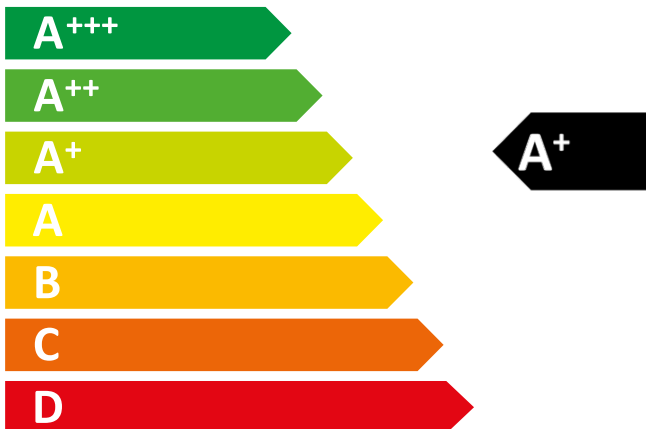

ENERG

енергия · ενεργεια

Y

IJA

IE

IA

beko

RDSE500M20W