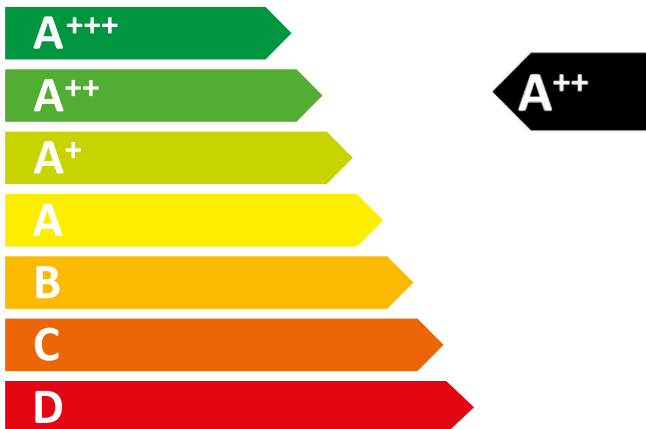

ENERG

енергия · ενεργεια

Y

IJA

IE

IA

beko

RDNE650E40DZXBRN