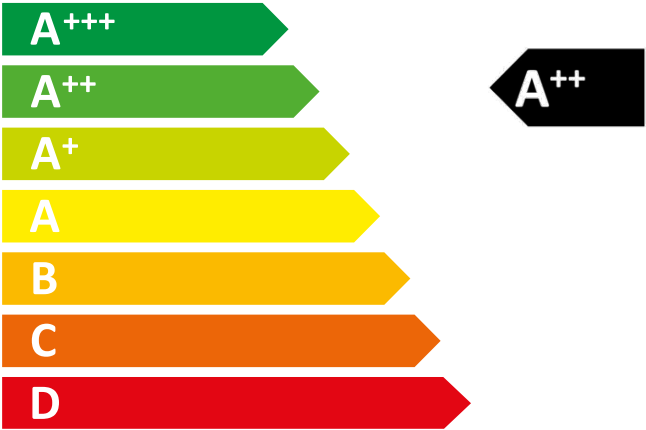

ENERG
енергия · ενεργεια

beko

B5RCNE66HXB 7281646224

ENERGIA · ЕНЕРГИЯ
ΕΝΕΡΓΕΙΑ · ENERGIJA
ENERGY · ENERGIE · ENERGI

336.2
kWh/annum

377 L

132 L

37 dB