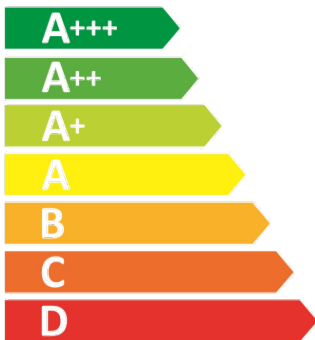

ENERG

енергия · ενέργεια

beko

BBIE11100B

7727188461

72 L

0.95 kWh/cycle*

0.81 kWh/cycle*