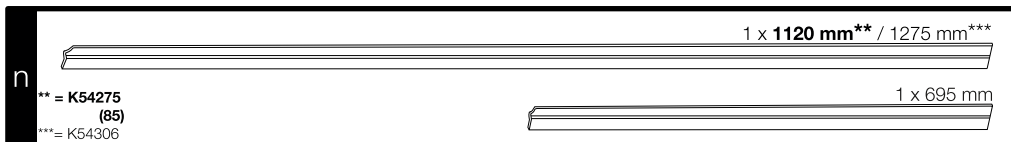

EN Installation instructions
FR Instructions d'installation
DE Hinweise zur Installation
IT Istruzioni di installazione
RO Instrucțiuni de instalare
TR Montaj Talimatları
PL Instrukcje Instalacji

K54275 / K54306_ **Sliding**
(85)

K54275
(85)

K54306

** = K54275
(85)

*** = K54306

1778 - 1788 mm**
1940 - 1950 mm***

** = K54275
(85)

*** = K54306

4