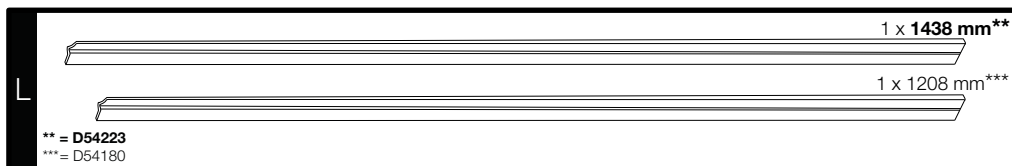

EN Installation instructions
FR Instructions d'installation
DE Hinweise zur Installation
IT Istruzioni di installazione
RO Instrucțiuni de instalare
TR Montaj Talimatları
PL Instrukcje Instalacji

D54223 - **Sliding**
(180)

** = D54223

*** = D54180

D54223

D54180

1

** = D54223

 = IT

*** = D54180

** = D54223
*** = D54180

1451 - 1461 mm**
1225 - 1235 mm***

** = D54223
*** = D54180

1

4

2

5

5*