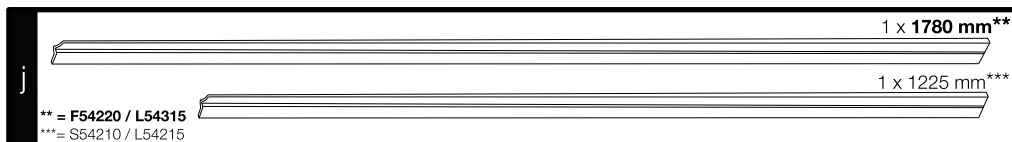

F54220 / L54315 / S54210\_ **Sliding**  
(215)

\*\* = F54220 / L54315

\*\*\* = S54210 / L54215

en - *For some models!*  
fr - *Pour certains modèles !*  
de - *Für einige Modelle!*  
it - *Per alcuni modelli!*  
ro - *Pentru anumite modele!*  
tr - *Bazı modeller için!*  
pl - *Dla niektórych modeli!*

**F54220 / L54315**

**S54210 / L54215**

\*\* = F54220 / L54315

\*\*\* = S54210 / L54215

1778 - 1788 mm\*\*  
1218 - 1228 mm\*\*\*

\*\* = F54220 / L54315  
\*\*\* = S54210 / L54215

1

4