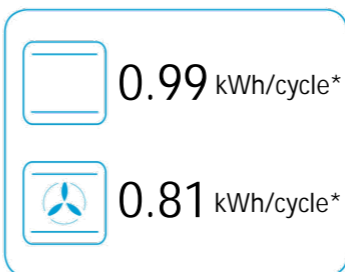

ENERG
енергия · ενέργεια

beko

FSE62134DCR
7739486712

* цикл · cyklus · portion · zyklus · Πρόγραμμα · ciclo · tsükkel · ohjelma · ciklus
ciklas · cikls · čiklu · cyclus · cykl · ciclu · program · cykel

65/2014