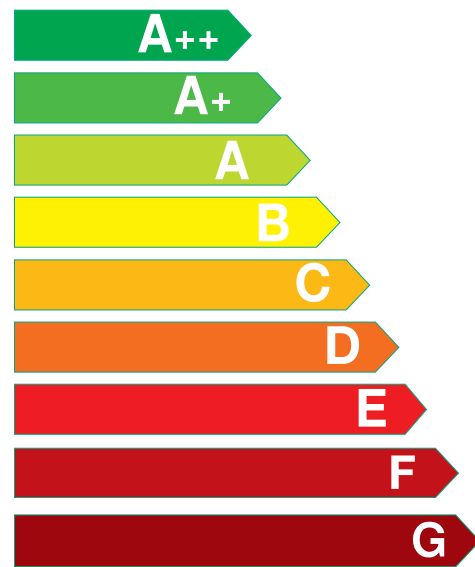

# Класс энергетической эффективности

Морозильник

Бренд

**beko**

Модель

**B3RFNK312S**

Наибольшая эффективность

**A+**

Наименьшая эффективность

Энергопотребление кВтч / год

**324**

(Основано на результатах 24-х часового стандартного теста)

Фактическое энергопотребление зависит от используемого режима и места расположения

Объём холодильного отделения, л