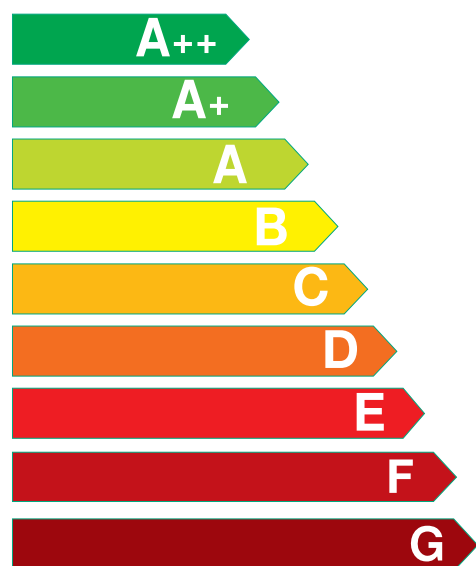

Класс энергетической эффективности

Морозильник

Бренд

beko

Модель

B1RFNK312S

Наибольшая эффективность

A+

Наименьшая эффективность

Энергопотребление кВтч / год

(Основано на результатах 24-х часового стандартного теста)

324

Фактическое энергопотребление зависит от используемого режима и места расположения

Объём холодильного отделения, л