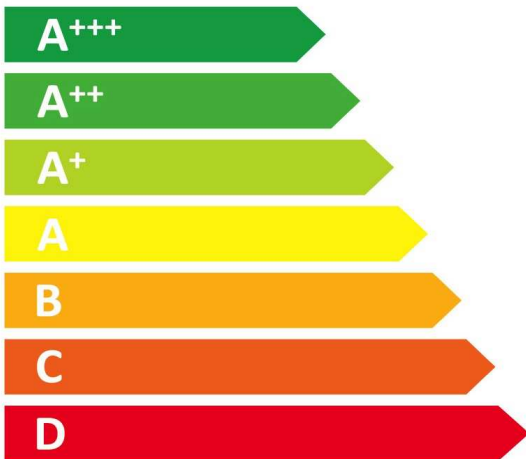

ENERG
енергия · ενεργεια

beko

WTE8612XSW

A+++

ENERGIA · ЕНЕРГИЯ · ΕΝΕΡΓΕΙΑ
ENERGIJA · ENERGY · ENERGIE
ENERGI ·

175

kWh/annum

9899