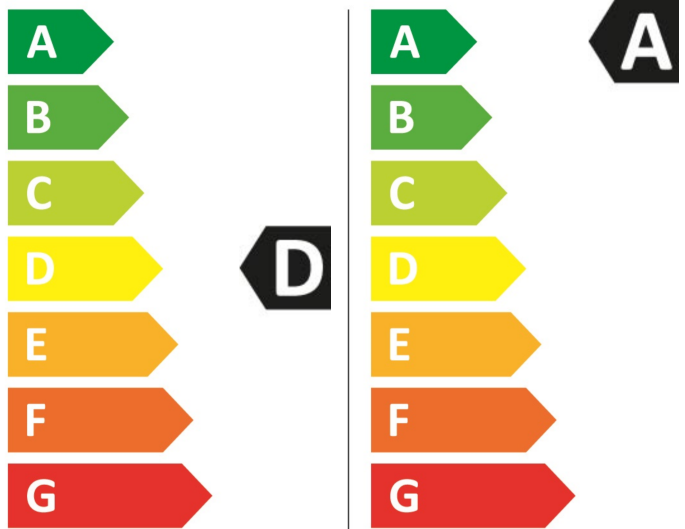

ENERG

Beko

BDT510744S 7178558400

340 kWh/100

51 kWh/100

AB CDEFG

76 dB
A B C D

2019/2014